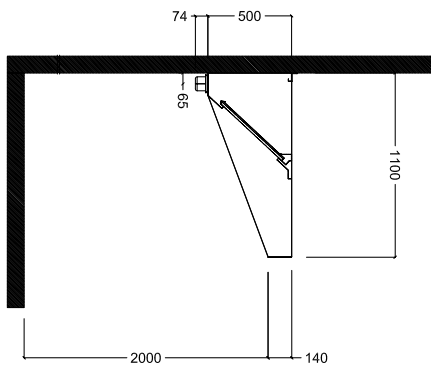

Zij aanzicht